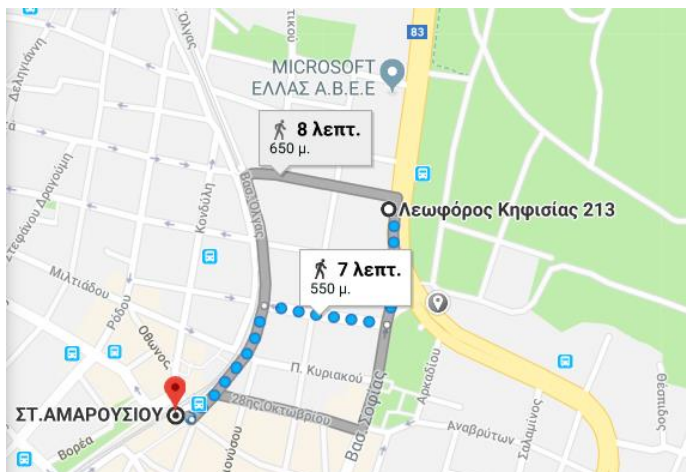

Οδηγίες πρόσβασης στο 1ο Γυμνάσιο Αμαρουσίου

Δ/νση :
Λεωφόρος Κηφισίας 213

Τηλ: 2106140923,
2108027858

Η μετάβασή σας μπορεί να γίνει:

- 1) Από σταθμό ΗΣΑΠ Αμαρουσίου
- 2) Λεωφορειακές γραμμές (στάση Σχολεία): 550, Α7.
- 3) Σε περίπτωση που έλθετε με ΙΧ όχημα θα είναι ανοικτό το προαύλιο του σχολείου για στάθμευση (είσοδος από Λεωφόρο Κηφισίας).