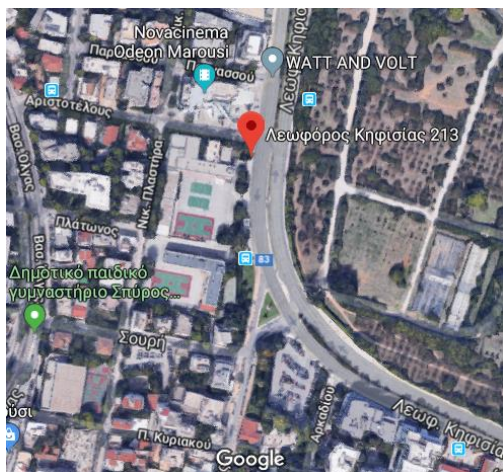

Οδηγίες πρόσβασης στο 1ο Γυμνάσιο Αμαρουσίου

Δ/νση :
Λεωφόρος Κηφισίας 213

Τηλ: 2106140923,
2108027858

Η μετάβασή σας μπορεί να γίνει:

- 1) Από σταθμό ΗΣΑΠ Αμαρουσίου
- 2) Λεωφορειακές γραμμές (στάση Σχολεία): 550, Α7.
- 3) Σε περίπτωση που έλθετε με ΙΧ όχημα θα είναι ανοικτό το προαύλιο του σχολείου για στάθμευση (είσοδος από Λεωφόρο Κηφισίας).